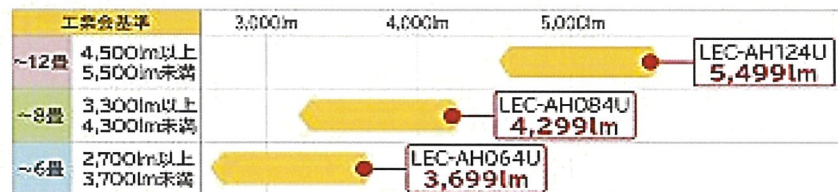

畳数基準内^{※1}で最大の明るさ

畳数ごとに定められた明るさの基準内^{※1}で最大の明るさ

省エネ

蛍光灯器具からの
買い換えにおすすめ

定価消費電力
117.0W

約65%
削減

定価消費電力
40.6W

年間電気代
約4,126円
お得^{※2}

蛍光灯器具
DAC14759AJ
(110～14畳)

LEDシーリング
LEC-AH124U
(～12畳)

※2 試算条件:年間2,000時間使用(住宅)の場合((一社)日本照明工業会ガイドA139による)、電力量1kWhあたり27円(税込)を算出(全国家庭電気製品公正取引協議会による消費電力目安値参照)。

仕様	型式	価格 消費税・標準工事代込
新型【調色・レンズ無し】 6畳間 サイズφ435	LEC-AH064U	8,500円
新型【調色・レンズ無し】 8畳間 サイズφ435	LEC-AH084U	9,200円
新型【調色・レンズ無し】 12畳間 サイズφ435	LEC-AH124U	11,200円
現行【単色・レンズあり】 6畳間 サイズφ435	LEC-AA064T	7,800円
現行【単色・レンズあり】 8畳間 サイズφ435	LEC-AA084T	8,400円
現行【単色・レンズあり】 12畳間 サイズφ435	LEC-AA124T	10,200円

東信ガス株式会社

TEL:0268-22-0088 上田市古里776-1

期間限定特別価格

9月30日まで